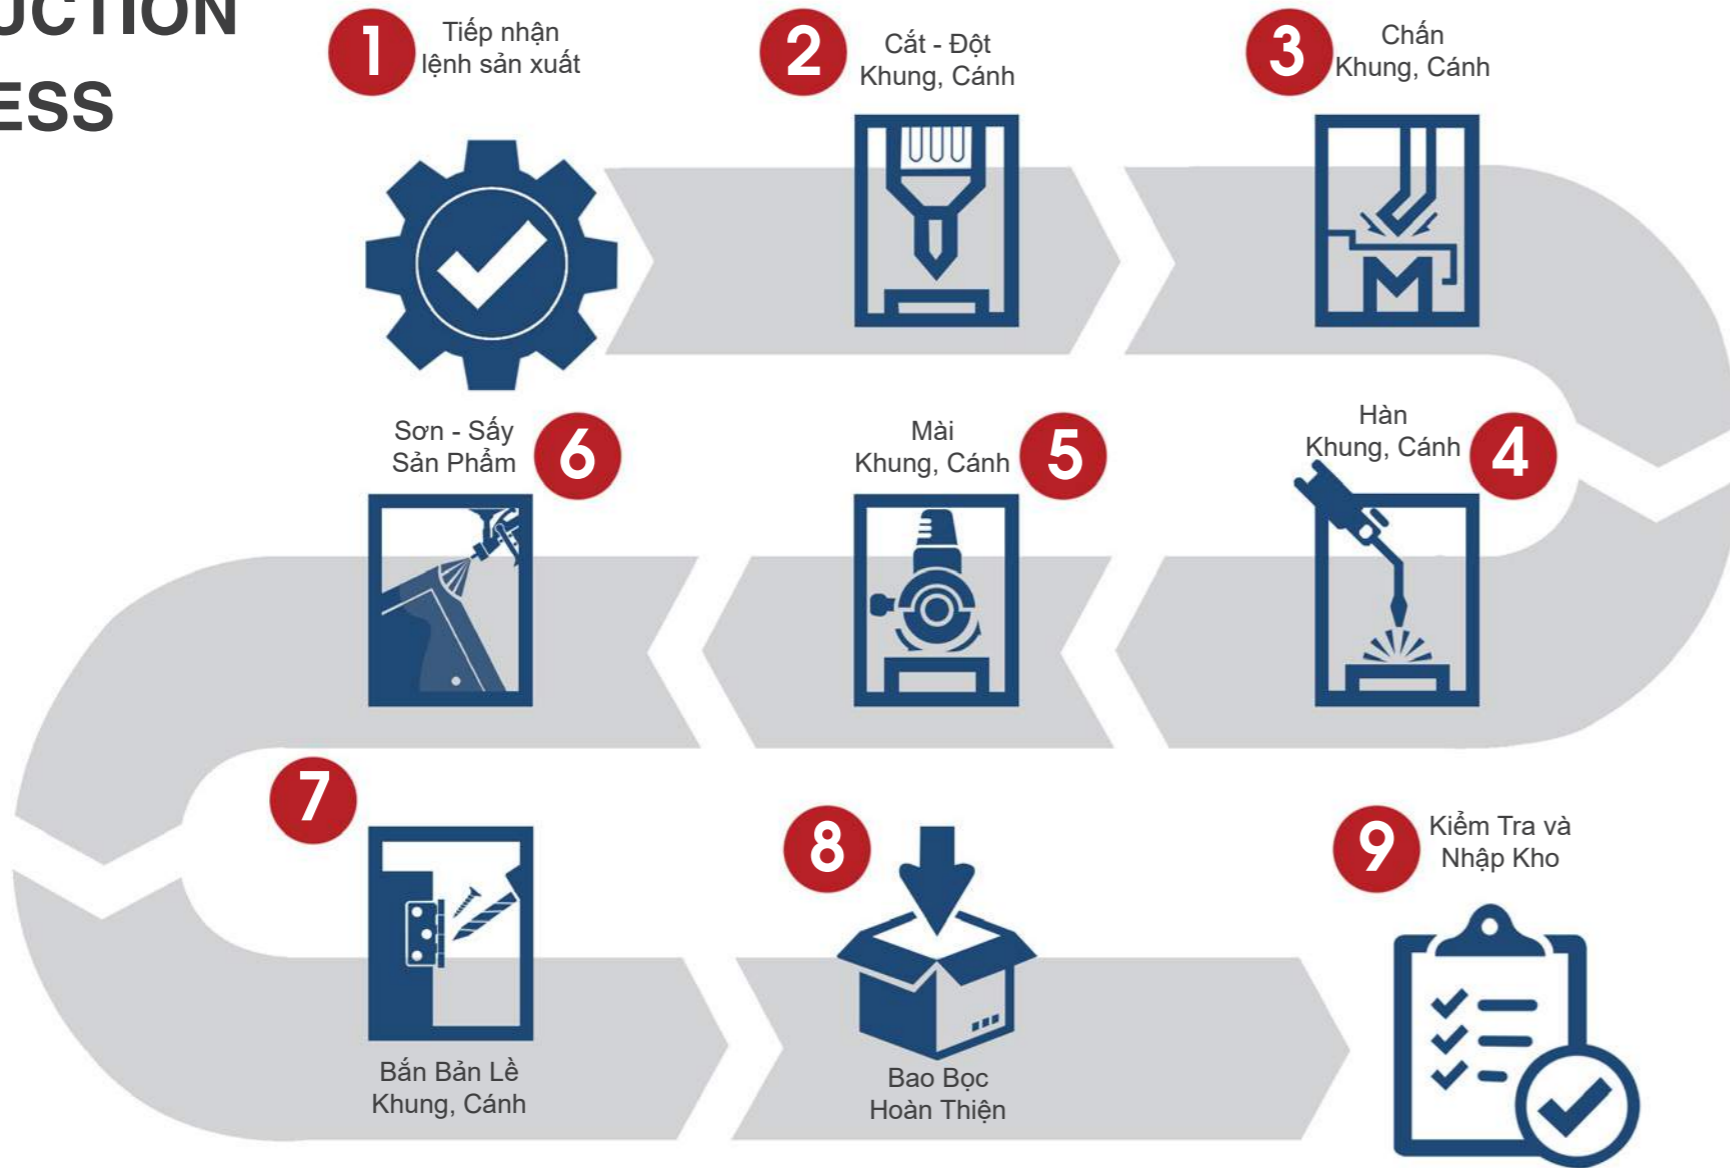

**PRODUCTION
PROCESS**

Galaxy Door' products to be tested and compli-
anced strict manufactur-
ing process to minimize
defects converse mater-
ial, high quality product,
effective energy using
and reduce the amount of
waste discharged into the
environment.

*Các sản phẩm cửa của
Galaxy Door đều được
kiểm nghiệm nguyên phụ
liệu đầu vào và tuân thủ
quy trình sản xuất nghiêm
ngặt để giảm thiểu sản
phẩm lỗi hỏng, đảm bảo
chất lượng cao nhất, tiết
kiệm nguyên liệu thô và
hạn chế chất thải ra môi
trường.*

QUY TRÌNH SẢN XUẤT CỬA THÉP